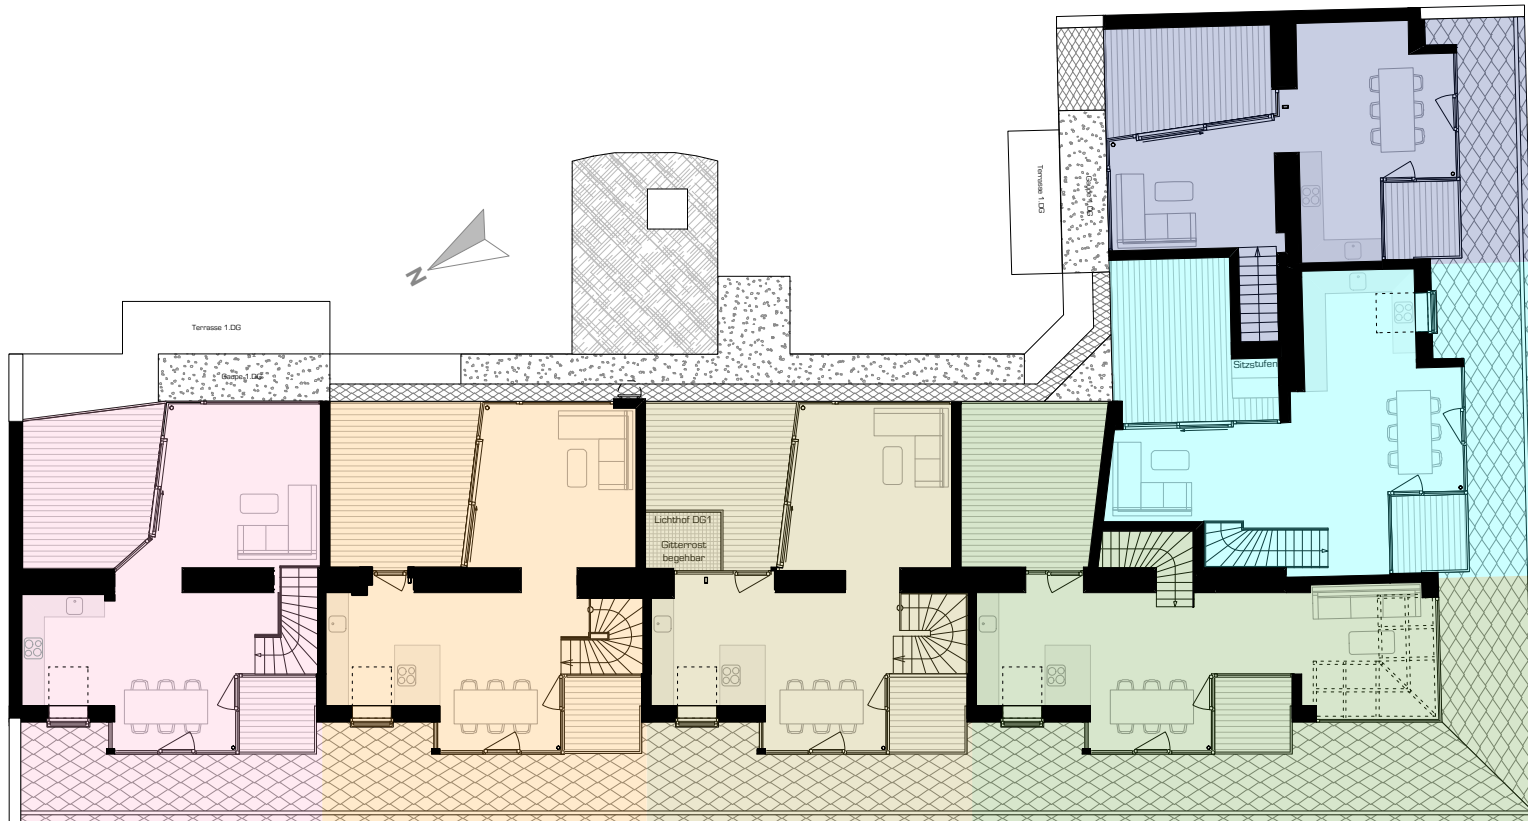

TOP 67

WNF 96,40 m²

Terrasse | Balkon 19,98 m²

TOP 68

verkauft

Planstand
11.03.2020

TOP 61

verkauft

TOP 62

verkauft

TOP 63

WNF 109,57 m²

Terrasse | Balkon 17,84 m²

TOP 64

WNF 100,75 m²

Terrasse | Balkon 20,47 m²

TOP 65

WNF 98,48 m²

Terrasse | Balkon 18,01 m²

TOP 66

WNF 85,59 m²

Terrasse | Balkon 21,13 m²

TOP 67

WNF 96,40 m²

Terrasse | Balkon 19,98 m²

TOP 68

verkauft

Planstand
11.03.2020